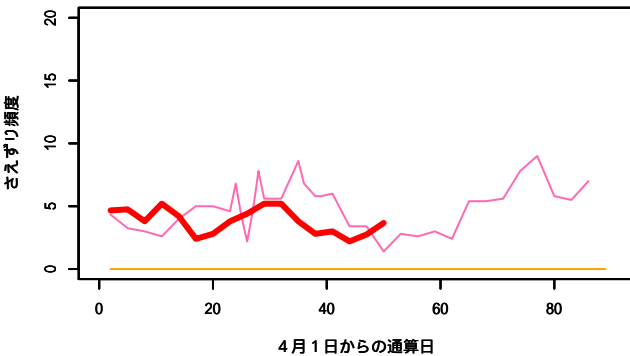

4月1日からの通算日

おたの申す平\_ツツドリ

4月1日からの通算日

おたの申す平\_ジュウイチ

4月1日からの通算日

富良野\_アカハラ

4月1日からの通算日

富良野\_ウグイス

4月1日からの通算日

富良野\_キクイタダキ

4月1日からの通算日

富良野\_キジバト

4月1日からの通算日

富良野\_キバシリ

4月1日からの通算日

富良野\_キビタキ

4月1日からの通算日

富良野\_コガラ

富良野\_ゴジウカラ

富良野\_コルリ

富良野\_ツツドリ

富良野\_ヒガラ

富良野\_ヤブサメ