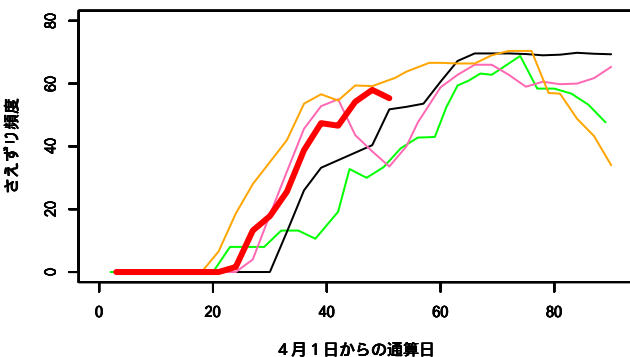

4月1日からの通算日

富士\_センダイムシクイ

4月1日からの通算日

富士\_カワラヒワ

4月1日からの通算日

富士\_キジバト

4月1日からの通算日

富士\_ホトトギス

4月1日からの通算日

富士\_カッコウ

4月1日からの通算日

おたの申す平\_コガラ

おたの申す平\_ヒガラ

おたの申す平\_ウグイス

おたの申す平\_ルリビタキ

おたの申す平\_キビタキ

おたの申す平\_クロジ

おたの申す平\_エゾムシクイ

4月1日からの通算日

おたの申す平\_センダイムシクイ

4月1日からの通算日

おたの申す平\_メボソムシクイ

4月1日からの通算日

おたの申す平\_カッコウ