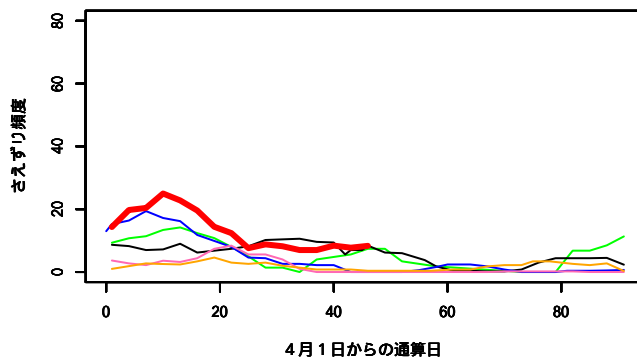

4月1日からの通算日

鉄塔\_シジュウカラ

4月1日からの通算日

鉄塔\_ゴジュウカラ

4月1日からの通算日

鉄塔\_コルリ

鉄塔\_キビタキ

鉄塔\_アカハラ

鉄塔\_トラツグミ

鉄塔\_キクイタダキ

鉄塔\_キバシリ

富士\_ヒガラ

4月1日からの通算日

富士\_シジュウカラ

4月1日からの通算日

富士\_ヤマガラ