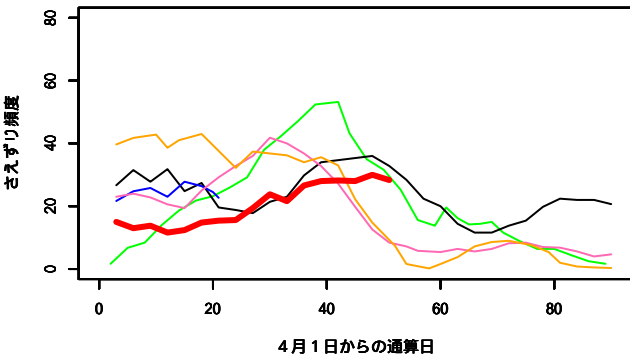

4月1日からの通算日

富士\_センダイムシクイ

4月1日からの通算日

富士\_カワラヒワ

4月1日からの通算日

富士\_キジバト

4月1日からの通算日

富士\_ホトトギス

4月1日からの通算日

富士\_カッコウ

4月1日からの通算日

おたの申す平\_コガラ

おたの申す平\_ヒガラ

おたの申す平\_ウグイス

おたの申す平\_ルリビタキ

おたの申す平\_キビタキ