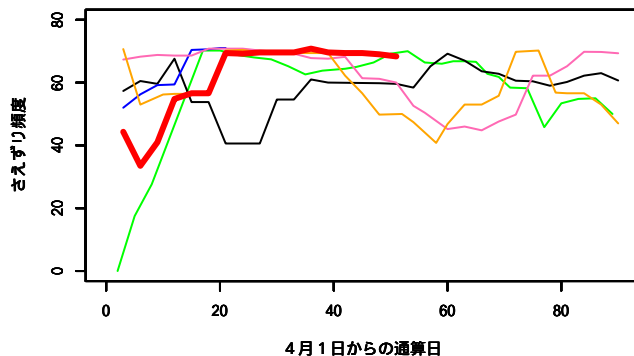

4月1日からの通算日

富士\_センダイムシクイ

4月1日からの通算日

富士\_カワラヒワ

4月1日からの通算日

富士\_キジバト

4月1日からの通算日

富士\_ホトトギス

4月1日からの通算日

富士\_カッコウ

4月1日からの通算日

おたの申す平\_コガラ

おたの申す平\_ヒガラ

おたの申す平\_ウグイス

おたの申す平\_ルリビタキ

おたの申す平\_キビタキ

おたの申す平\_クロジ

おたの申す平\_エゾムシクイ

4月1日からの通算日

おたの申す平\_センダイムシクイ

4月1日からの通算日

おたの申す平\_メボソムシクイ

4月1日からの通算日

おたの申す平\_カッコウ