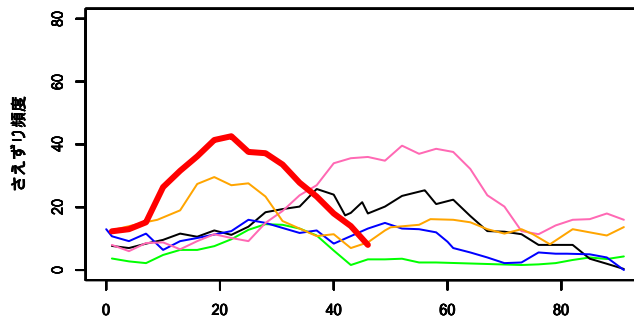

## 各種鳥類のさえずり頻度の過去との比較

さえずり頻度は日の出 10 分前から 1 時間後までの 70 分間のうち、何分間、さえずりが記録されたかを示しています。

70 だとすると、最初から最後までずっと鳴いていたことを意味します（富良野のみ 15）。

各折れ線は — 2012 年, — 2013 年, — 2014 年, — 2015 年, — 2016 年, — 2017 年を示していて 5 日分の移動平均で示しています。

「鉄塔」は埼玉県秩父演習林, 「おたの申す平」は長野県志賀高原, 「富士」は山梨県山中湖の東大富士癒しの森研究所, 「富良野」は北海道富良野演習林での結果です

鉄塔\_アオバト

4月1日からの通算日

鉄塔\_コガラ

4月1日からの通算日

鉄塔\_ヒガラ

4月1日からの通算日

鉄塔\_ヤマガラ

4月1日からの通算日

鉄塔\_シジュウカラ

4月1日からの通算日

鉄塔\_ゴジュウカラ

4月1日からの通算日

鉄塔\_コルリ

鉄塔\_キビタキ

鉄塔\_アカハラ