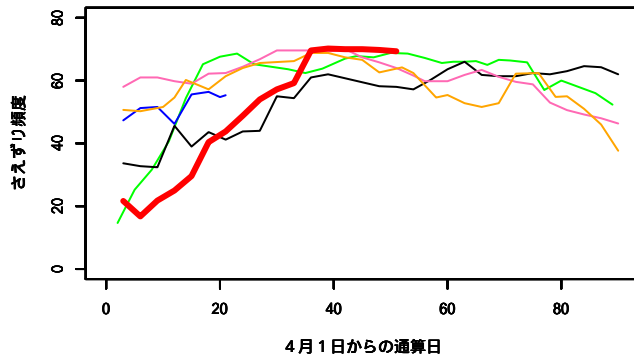

4月1日からの通算日

富士\_センダイムシクイ

4月1日からの通算日

富士\_カワラヒワ

4月1日からの通算日

富士\_キジバト

4月1日からの通算日

富士\_ホトトギス

4月1日からの通算日

富士\_カッコウ

4月1日からの通算日

おたの申す平\_コガラ

おたの申す平\_ヒガラ

おたの申す平\_ウグイス

おたの申す平\_ルリビタキ

おたの申す平\_キビタキ

おたの申す平\_クロジ

おたの申す平\_エゾムシクイ

4月1日からの通算日

おたの申す平\_センダイムシクイ

4月1日からの通算日

おたの申す平\_メボソムシクイ

4月1日からの通算日

おたの申す平\_カッコウ