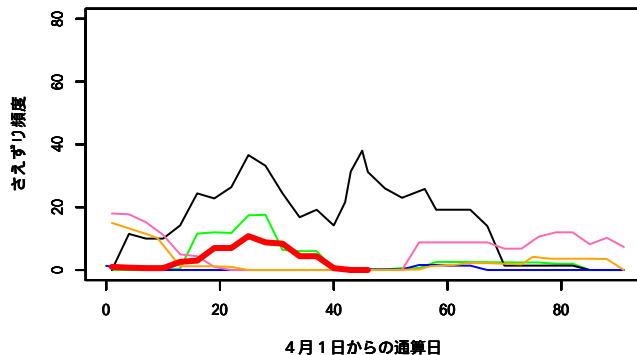

「鉄塔」は埼玉県秩父演習林, 「おたの申す平」は長野県志賀高原, 「富士」は山梨県山中湖の東大富士癒しの森研究所, 「富良野」は北海道富良野演習林での結果です

鉄塔\_アオバト

4月1日からの通算日

鉄塔\_コガラ

4月1日からの通算日

鉄塔\_ヒガラ

4月1日からの通算日

鉄塔\_ヤマガラ

4月1日からの通算日

鉄塔\_シジュウカラ

4月1日からの通算日

鉄塔\_ゴジュウカラ

4月1日からの通算日

鉄塔\_コルリ

鉄塔\_キビタキ

鉄塔\_アカハラ

鉄塔\_トラツグミ

鉄塔\_キクイタダキ

鉄塔\_キバシリ

富士\_ヒガラ

4月1日からの通算日

富士\_シジュウカラ

4月1日からの通算日

富士\_ヤマガラ