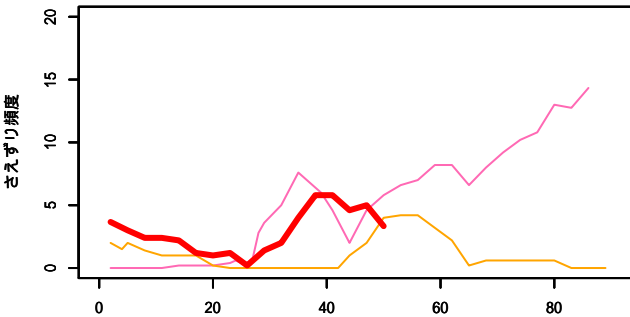

富良野_キクイタダキ