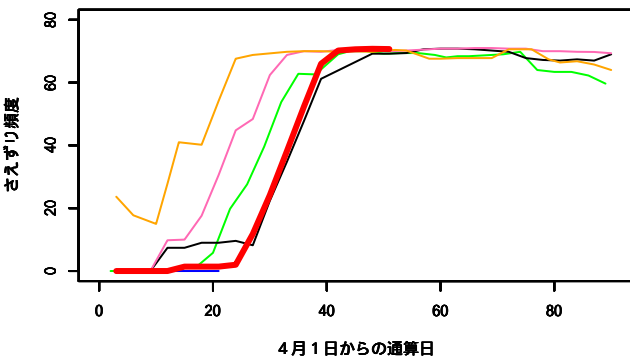

4月1日からの通算日

富士\_センダイムシクイ

4月1日からの通算日

富士\_カワラヒワ

4月1日からの通算日

富士\_キジバト

4月1日からの通算日

富士\_ホトトギス

4月1日からの通算日

富士\_カッコウ

4月1日からの通算日

おたの申す平\_コガラ

おたの申す平\_ヒガラ

おたの申す平\_ウグイス

おたの申す平\_ルリビタキ

おたの申す平\_キビタキ

おたの申す平\_クロジ

おたの申す平\_エゾムシクイ

4月1日からの通算日

おたの申す平\_センダイムシクイ

4月1日からの通算日

おたの申す平\_メボソムシクイ

4月1日からの通算日

おたの申す平\_カッコウ