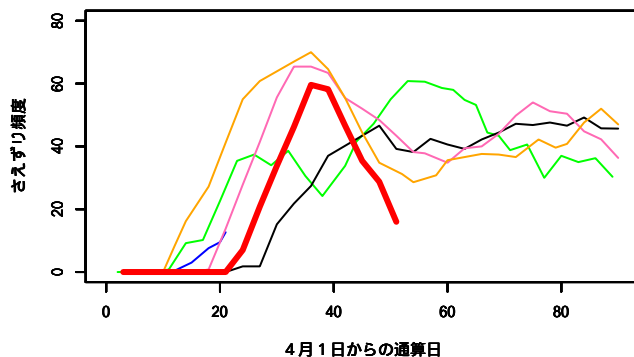

4月1日からの通算日

富士\_センダイムシクイ

4月1日からの通算日

富士\_カワラヒワ

4月1日からの通算日

富士\_キジバト

4月1日からの通算日

富士\_ホトトギス

4月1日からの通算日

富士\_カッコウ

4月1日からの通算日

おたの申す平\_コガラ

おたの申す平\_ヒガラ

おたの申す平\_ウグイス

おたの申す平\_ルリビタキ

おたの申す平\_キビタキ

おたの申す平\_クロジ

おたの申す平\_エゾムシクイ

4月1日からの通算日

おたの申す平\_センダイムシクイ

4月1日からの通算日

おたの申す平\_メボソムシクイ

4月1日からの通算日

おたの申す平\_カッコウ