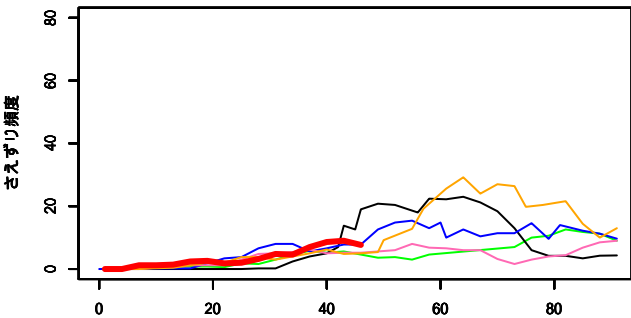

# ライブ音聞き取り調査にもとづく

## 各種鳥類のさえずり頻度の過去との比較

さえずり頻度は日の出 10 分前から 1 時間後までの 70 分間のうち、何分間、さえずりが記録されたかを示しています。

70 だとすると、最初から最後までずっと鳴いていたことを意味します（富良野のみ 15）。

各折れ線は — 2012 年, — 2013 年, — 2014 年, — 2015 年, — 2016 年, — 2017 年を示していて 5 日分の移動平均で示しています。

「鉄塔」は埼玉県秩父演習林, 「おたの申す平」は長野県志賀高原, 「富士」は山梨県山中湖の東大富士癒しの森研究所, 「富良野」は北海道富良野演習林での結果です

鉄塔\_アオバト

4月1日からの通算日

鉄塔\_コガラ

4月1日からの通算日

鉄塔\_ヒガラ

4月1日からの通算日

鉄塔\_ヤマガラ