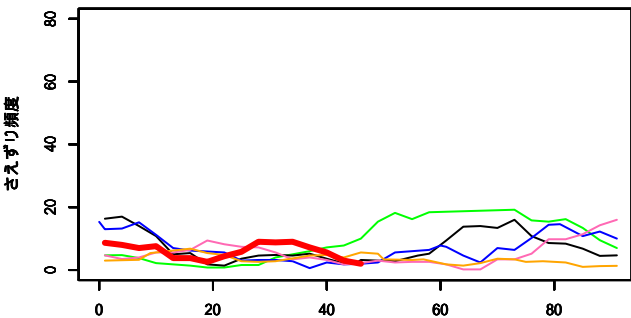

## 各種鳥類のさえずり頻度の過去との比較

さえずり頻度は日の出 10 分前から 1 時間後までの 70 分間のうち、何分間、さえずりが記録されたかを示しています。

70 だとすると、最初から最後までずっと鳴いていたことを意味します（富良野のみ 15）。

各折れ線は — 2012 年, — 2013 年, — 2014 年, — 2015 年, — 2016 年, — 2017 年を示していて 5 日分の移動平均で示しています。

「鉄塔」は埼玉県秩父演習林, 「おたの申す平」は長野県志賀高原, 「富士」は山梨県山中湖の東大富士癒しの森研究所, 「富良野」は北海道富良野演習林での結果です

鉄塔\_アオバト

4月1日からの通算日

鉄塔\_コガラ

4月1日からの通算日

鉄塔\_ヒガラ

4月1日からの通算日

鉄塔\_ヤマガラ

4月1日からの通算日

鉄塔\_シジュウカラ

4月1日からの通算日

鉄塔\_ゴジュウカラ

4月1日からの通算日

鉄塔\_コルリ

鉄塔\_キビタキ

鉄塔\_アカハラ