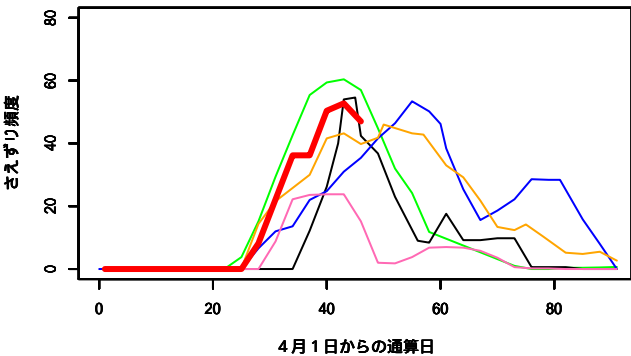

「鉄塔」は埼玉県秩父演習林, 「おたの申す平」は長野県志賀高原, 「富士」は山梨県山中湖の東大富士癒しの森研究所, 「富良野」は北海道富良野演習林での結果です

鉄塔\_アオバト

4月1日からの通算日

鉄塔\_コガラ

4月1日からの通算日

鉄塔\_ヒガラ

4月1日からの通算日

鉄塔\_ヤマガラ

4月1日からの通算日

鉄塔\_シジュウカラ

4月1日からの通算日

鉄塔\_ゴジュウカラ

4月1日からの通算日

鉄塔\_コルリ

鉄塔\_キビタキ

鉄塔\_アカハラ

鉄塔\_トラツグミ

鉄塔\_キクイタダキ

鉄塔\_キバシリ

富士\_ヒガラ

4月1日からの通算日

富士\_シジュウカラ

4月1日からの通算日

富士\_ヤマガラ