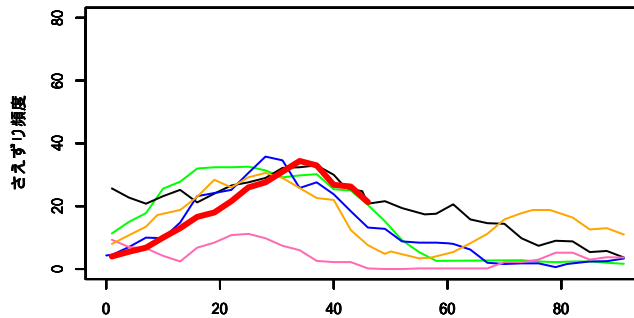

4月1日からの通算日

鉄塔_コガラ

4月1日からの通算日

4月1日からの通算日

4月1日からの通算日

4月1日からの通算日

4月1日からの通算日