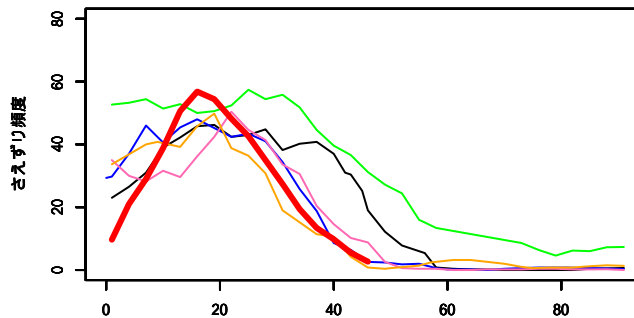

4月1日からの通算日

4月1日からの通算日

4月1日からの通算日

4月1日からの通算日

4月1日からの通算日

鉄塔_ゴジュウカラ

4月1日からの通算日