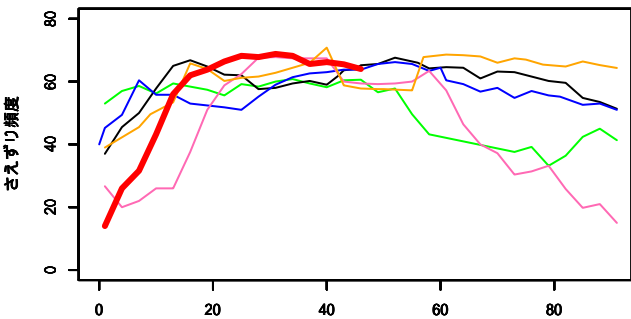

## 各種鳥類のさえずり頻度の過去との比較

さえずり頻度は日の出 10 分前から 1 時間後までの 70 分間のうち、何分間、さえずりが記録されたかを示しています。

70 だとすると、最初から最後までずっと鳴いていたことを意味します（富良野のみ 15）。

各折れ線は — 2012 年, — 2013 年, — 2014 年, — 2015 年, — 2016 年, — 2017 年を示していて 5 日分の移動平均で示しています。

「鉄塔」は埼玉県秩父演習林, 「おたの申す平」は長野県志賀高原, 「富士」は山梨県山中湖の東大富士癒しの森研究所, 「富良野」は北海道富良野演習林での結果です

鉄塔\_アオバト

4月1日からの通算日

鉄塔\_コガラ

4月1日からの通算日

鉄塔\_ヒガラ

4月1日からの通算日

鉄塔\_ヤマガラ