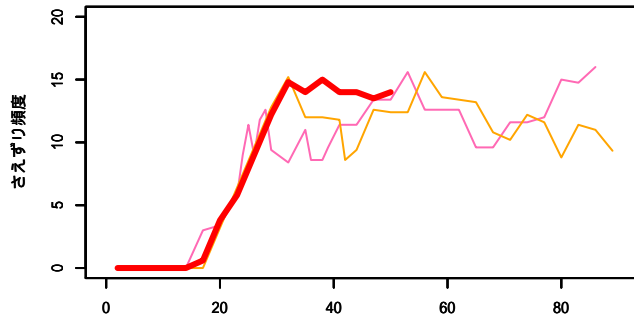

おたの申す平\_クロジ

おたの申す平\_エゾムシクイ

4月1日からの通算日

おたの申す平\_センダイムシクイ

4月1日からの通算日

おたの申す平\_メボソムシクイ

4月1日からの通算日

おたの申す平\_カッコウ

4月1日からの通算日

おたの申す平\_ツツドリ

4月1日からの通算日

おたの申す平\_ジュウイチ

4月1日からの通算日

富良野\_アカハラ

4月1日からの通算日

富良野\_ウグイス