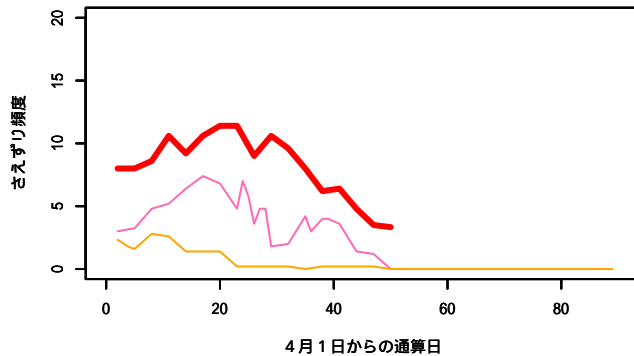

4月1日からの通算日

おたの申す平\_ツツドリ

4月1日からの通算日

おたの申す平\_ジュウイチ

4月1日からの通算日

富良野\_アカハラ

4月1日からの通算日

富良野\_ウグイス

4月1日からの通算日

富良野\_キクイタダキ

4月1日からの通算日

富良野\_キジバト

4月1日からの通算日

富良野\_キバシリ

4月1日からの通算日

富良野\_キビタキ

4月1日からの通算日

富良野\_コガラ

富良野\_ゴジウカラ

富良野\_コルリ

富良野\_ツツドリ

富良野\_ヒガラ

富良野\_ヤブサメ